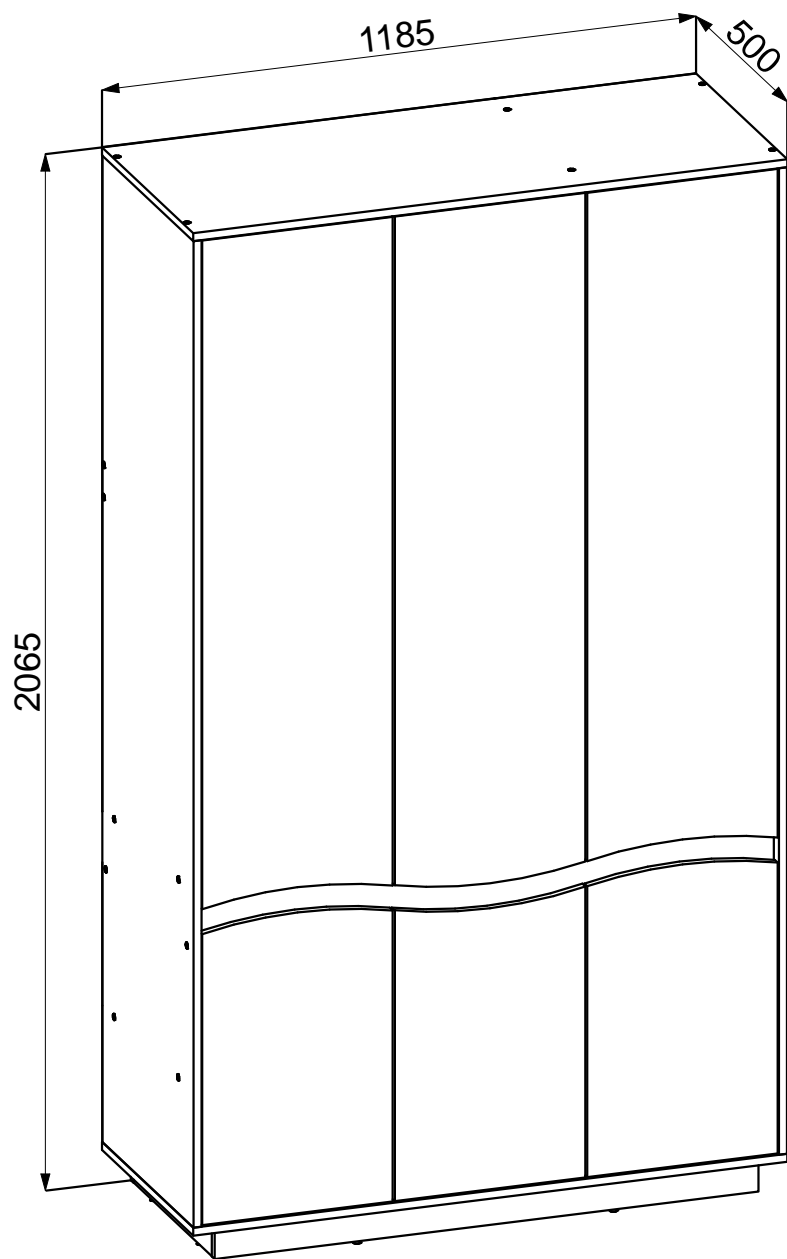

# Гардероб Виела 3

 Ø6,3x50 mm <b>A1 x 54</b>	 Ø12 mm <b>A2 x 54</b>	 4 mm <b>A3 x 1</b>	 Ø12x3 mm <b>C x 6</b>	 Ø4x16 mm <b>D1 x 70</b>
 Ø1,6x25 mm <b>F x 128</b>	 Ø8x36 mm <b>G x 46</b>	 <b>I x 2</b>	 Ø5x16 mm <b>L x 12</b>	 <b>M1 x 5</b>
 <b>M2 x 10</b>	 Ø15 mm <b>N x 8</b>	 585 mm <b>O x 2</b>	 754 mm <b>P x 1</b>	

### Box 1/4

60x1084x16 mm

60x428x16 mm

100x1152x16 mm

1184x500x16 mm

120x760x16 mm

Fittings & Tools

1184x500x16 mm

### Box 3/4

376x480x16 mm

1294x482x16 mm

760x480x16 mm

542x482x16 mm

376x470x16 mm

**Box 2/4**

1325x399x3 mm

379x1352x16 mm

379x599x16 mm

379x579x16 mm

379x599x16 mm

1

2

A1 x 8

A2 x 8