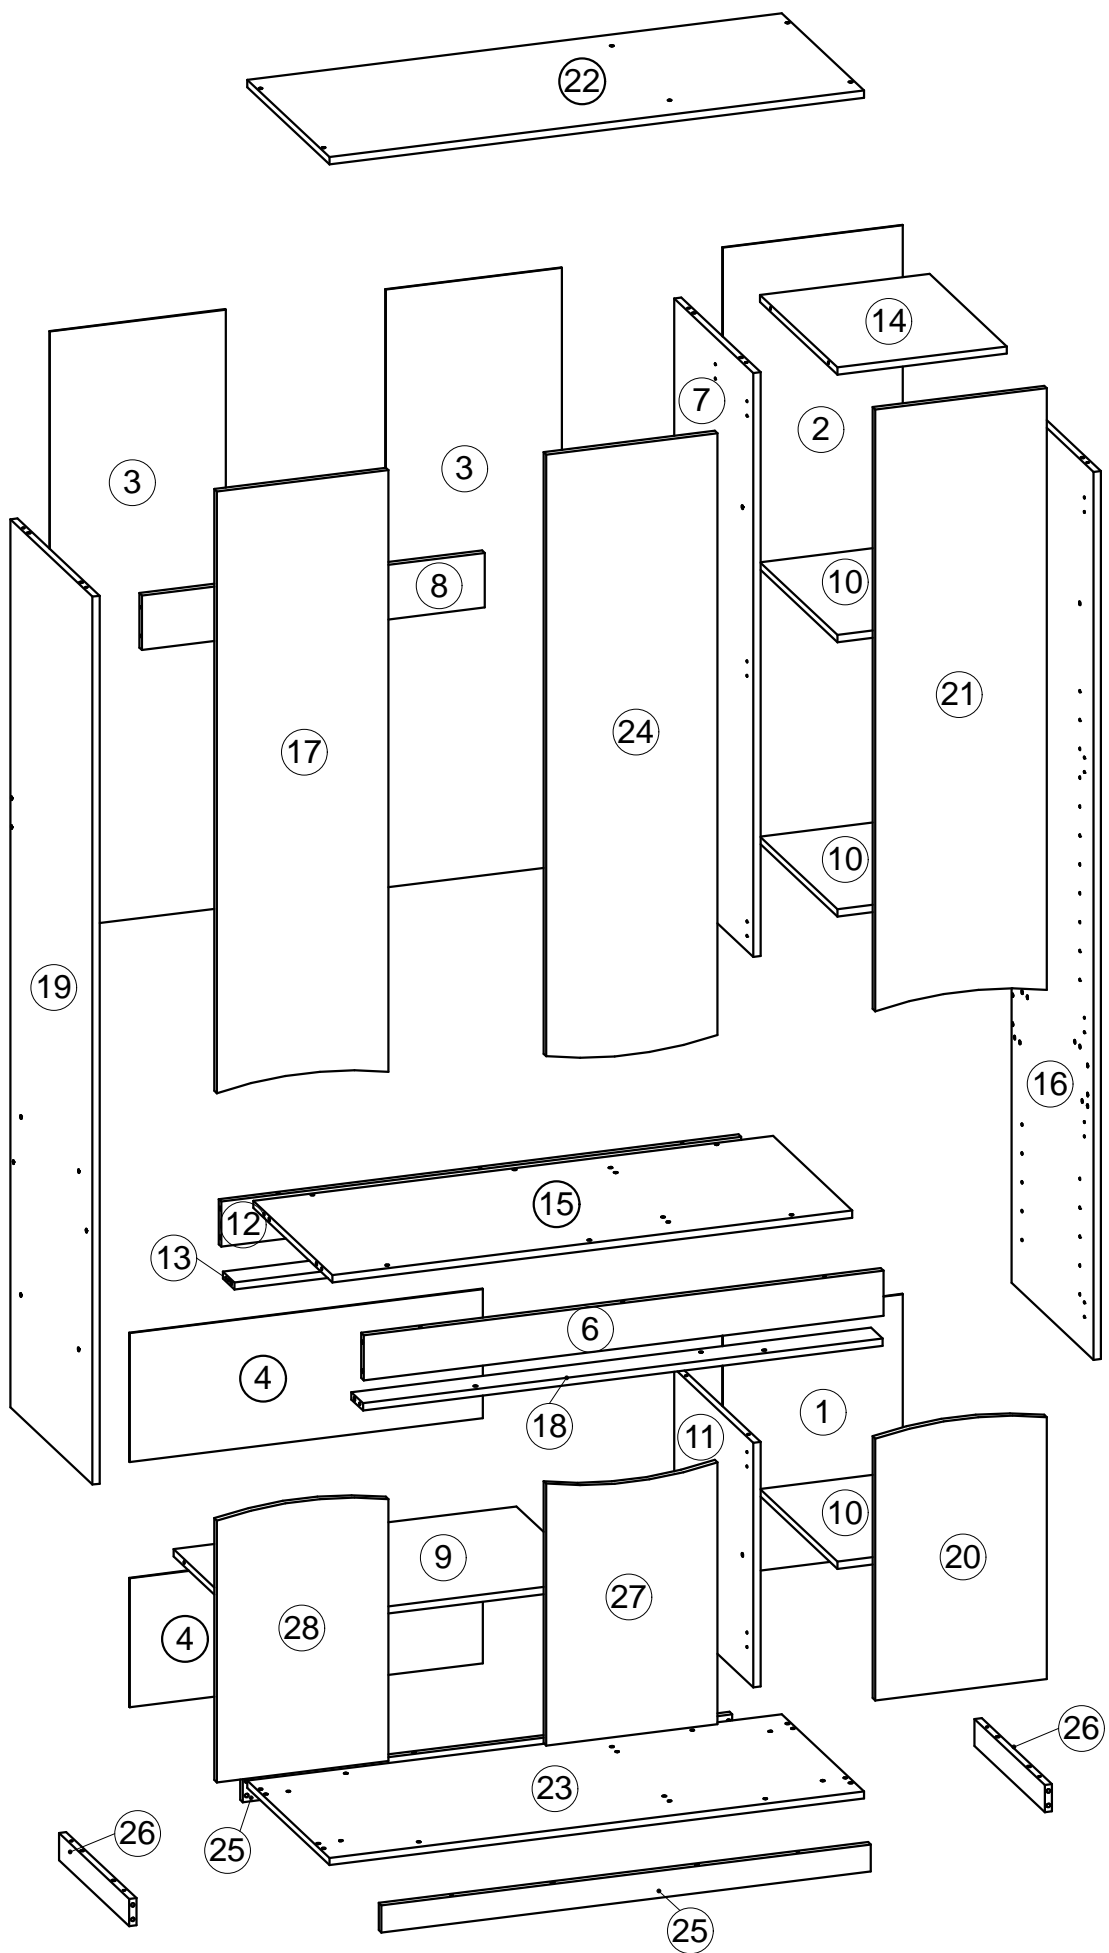

# Гардероб Виела 3

 Ø6,3x50 mm <b>A1 x 54</b>	 Ø12 mm <b>A2 x 54</b>	 4 mm <b>A3 x 1</b>	 Ø12x3 mm <b>C x 6</b>	 Ø4x16 mm <b>D1 x 70</b>
 Ø1,6x25 mm <b>F x 128</b>	 Ø8x36 mm <b>G x 46</b>	 <b>I x 2</b>	 Ø5x16 mm <b>L x 12</b>	 <b>M1 x 5</b>
 <b>M2 x 10</b>	 Ø15 mm <b>N x 8</b>	 585 mm <b>O x 2</b>	 754 mm <b>P x 1</b>	

### Box 1/4

60x1084x16 mm

60x428x16 mm

100x1152x16 mm

1184x500x16 mm

120x760x16 mm

Fittings & Tools

1184x500x16 mm

### Box 3/4

376x480x16 mm

1294x482x16 mm

760x480x16 mm

542x482x16 mm

376x470x16 mm

**Box 2/4**

1325x399x3 mm

379x1352x16 mm

379x599x16 mm

379x579x16 mm

379x599x16 mm

1

2

A1 x 8

A2 x 8